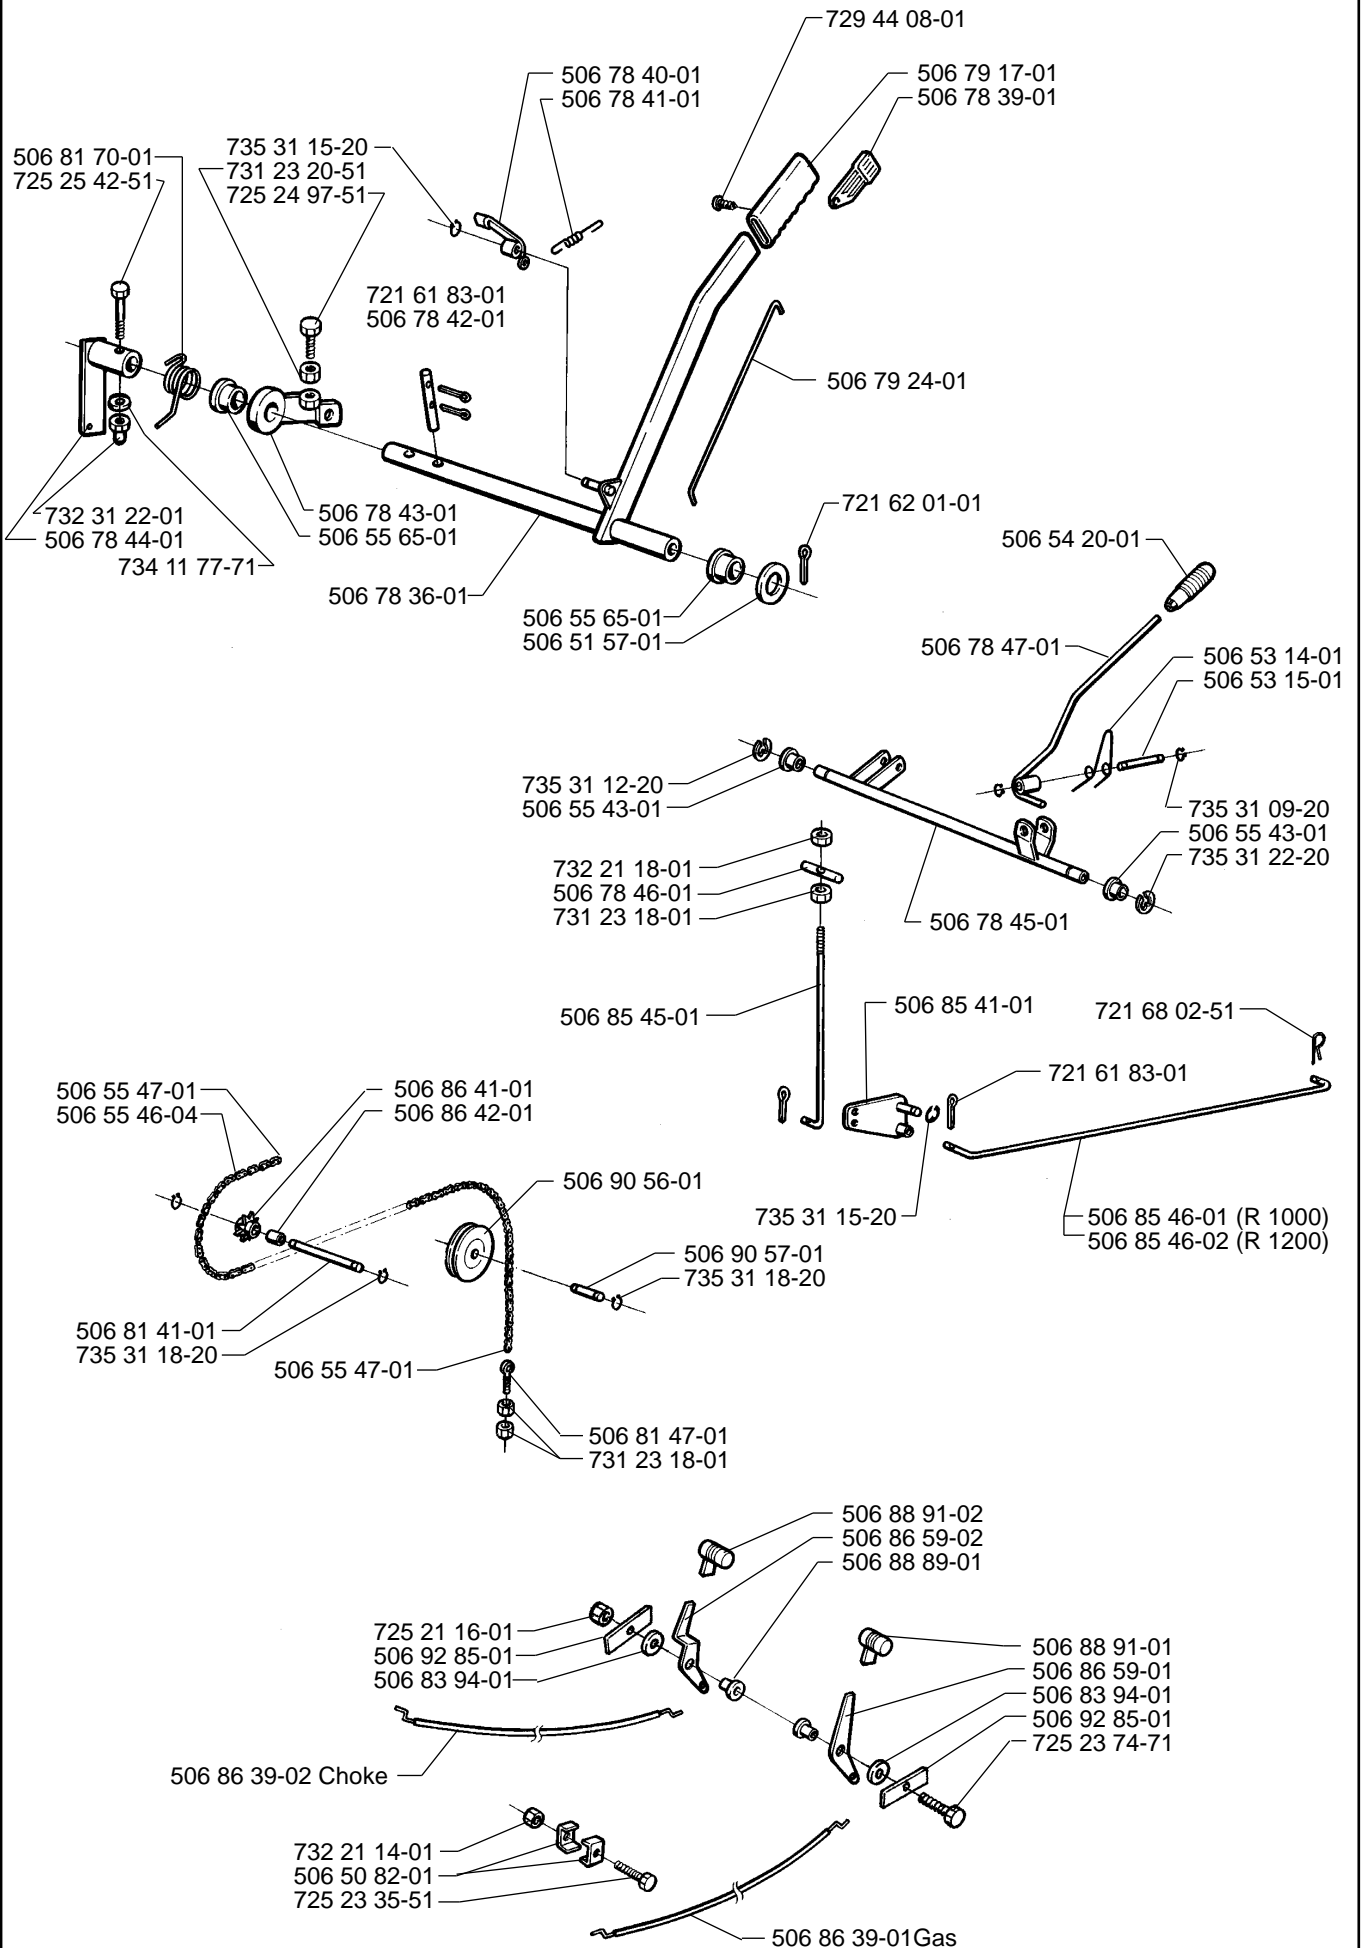

Rider 1200

2.1996 (K 61)

Spare parts

Ersatzteile

Pièces détachées

Reserve onderdelen

Repuestos

Reservdelar

A

B

*compl 506 88 67-01
 ** compl 506 93 94-01

C

D

E

G

F

H

J

*compl 506 75 11-01 Yttre. Outer. Exterieur. Äusser. Ulko.
 *compl 506 75 11-03 Mitten. Centre. Centre. Zentrum. Keski.

R 1200**K****R 1200**

N

L**M****P**

*compl 506 93 24-01