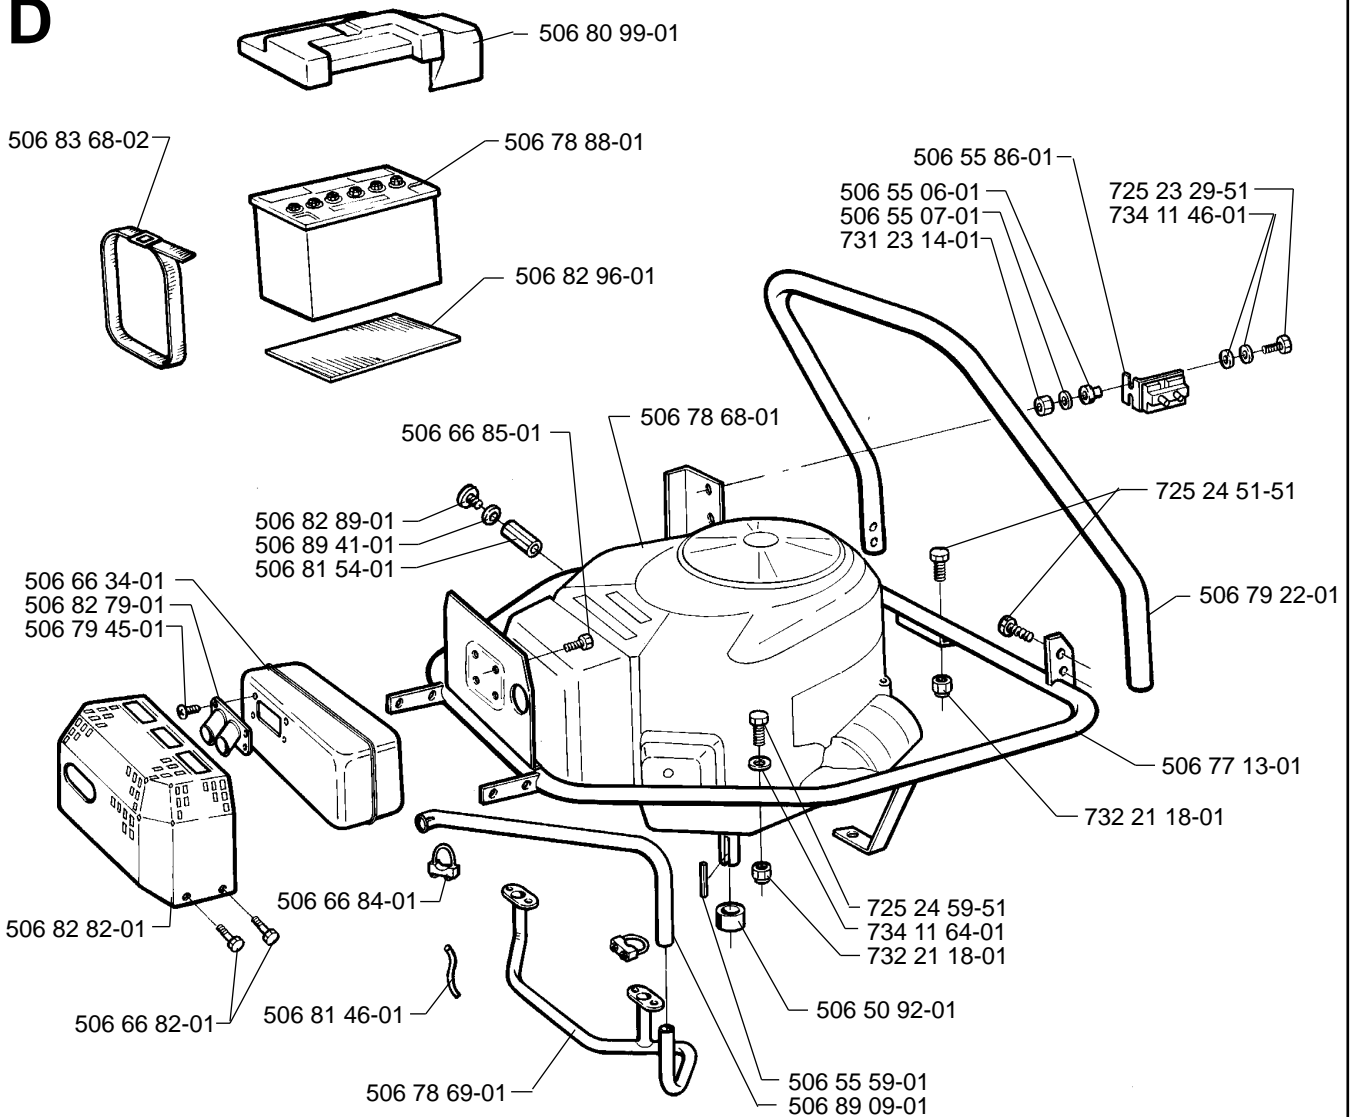

Rider 1200

2.1996 (K 61)

Spare parts

Ersatzteile

Pièces détachées

Reserve onderdelen

Repuestos

Reservdelar

A

B

*compl 506 88 67-01
 ** compl 506 93 94-01

C

D

E

G

F