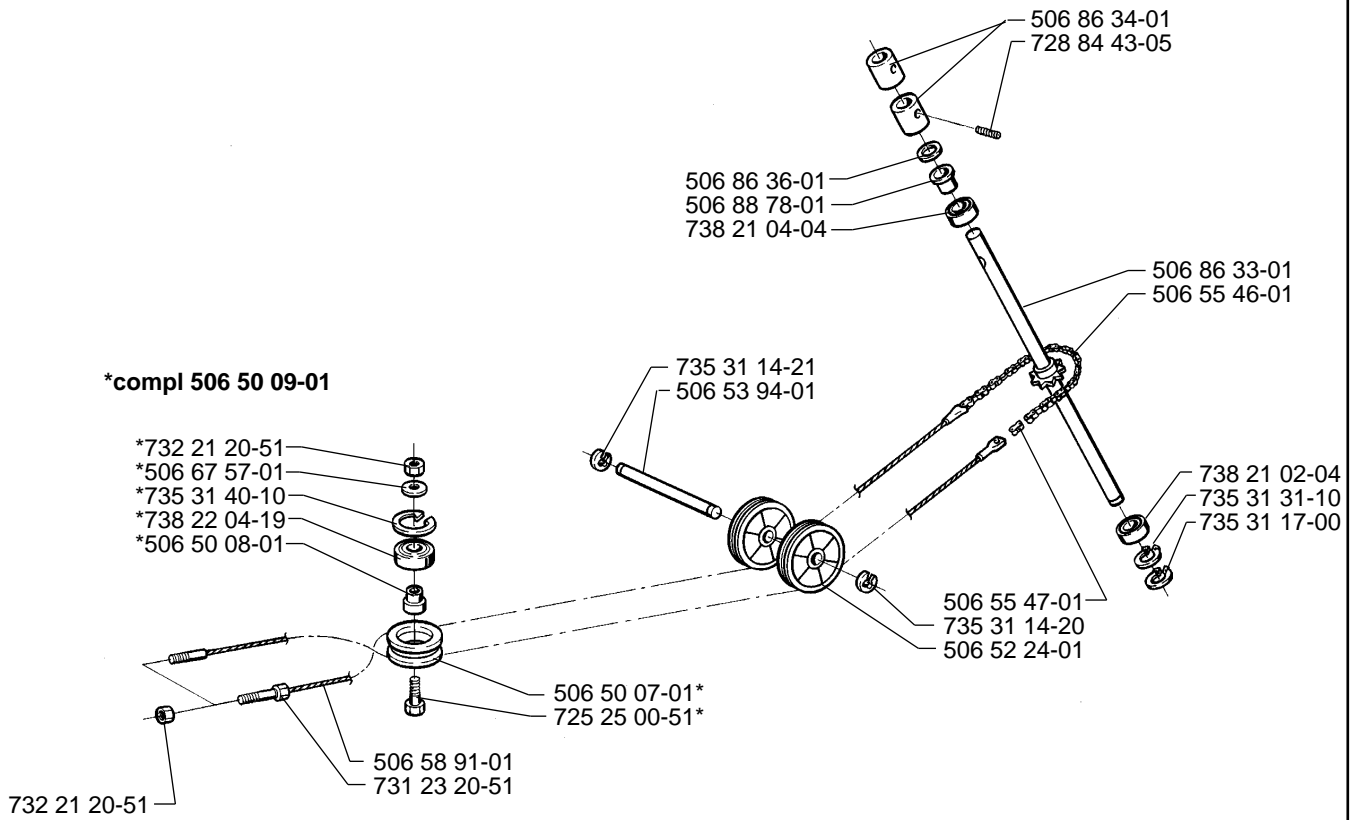

Rider 1200

2.1996 (K 61)

Spare parts

Ersatzteile

Pièces détachées

Reserve onderdelen

Repuestos

Reservdelar

A

B

*compl 506 88 67-01
 ** compl 506 93 94-01

C

D

E

G

F