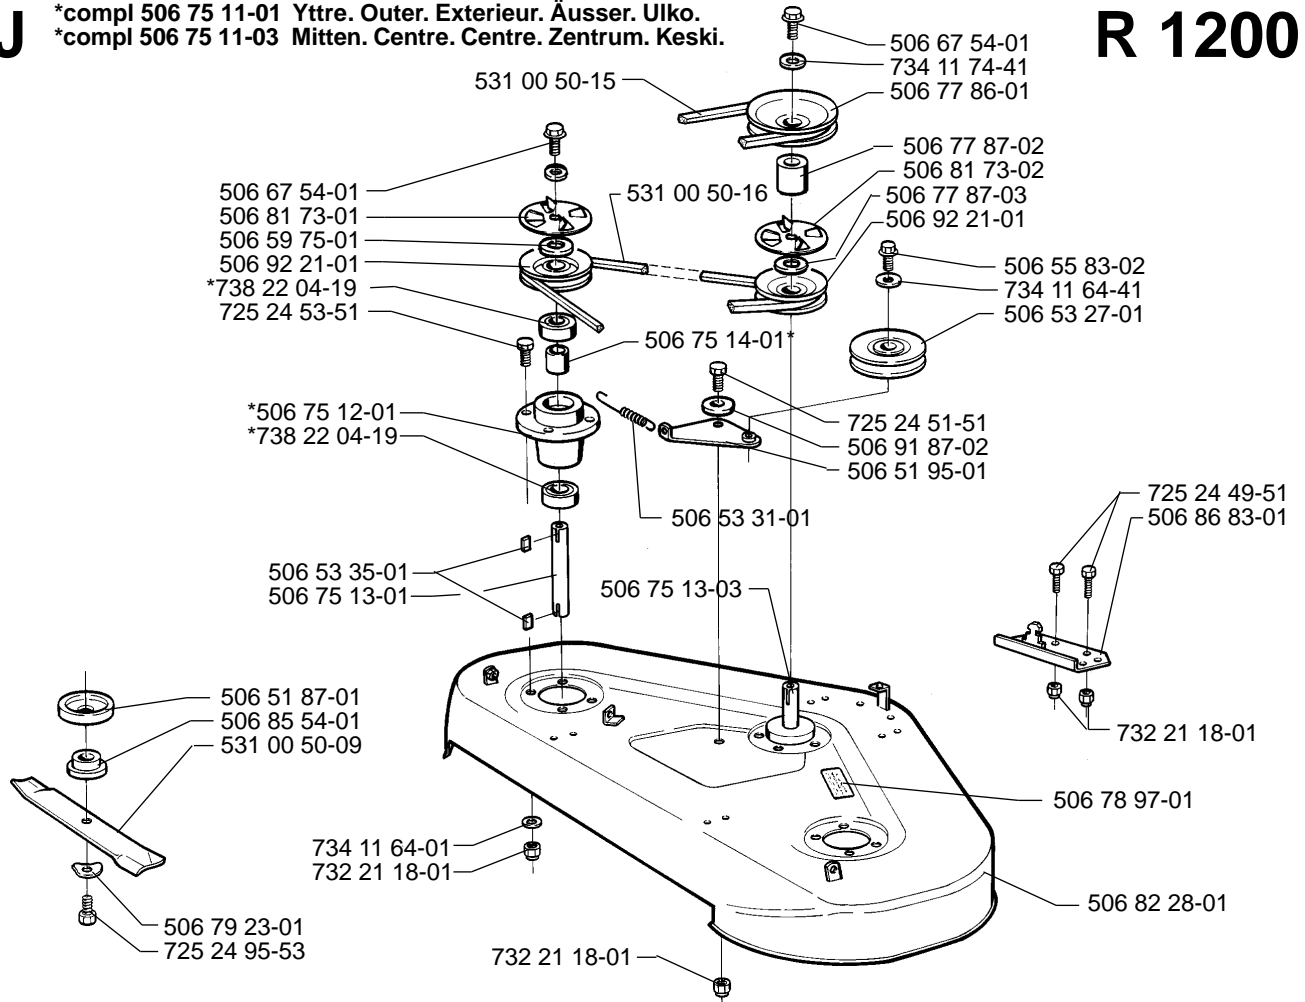

J

*compl 506 75 11-01 Yttre. Outer. Exterieur. Äusser. Ulko.
*compl 506 75 11-03 Mitten. Centre. Centre. Zentrum. Keski.

R 1200