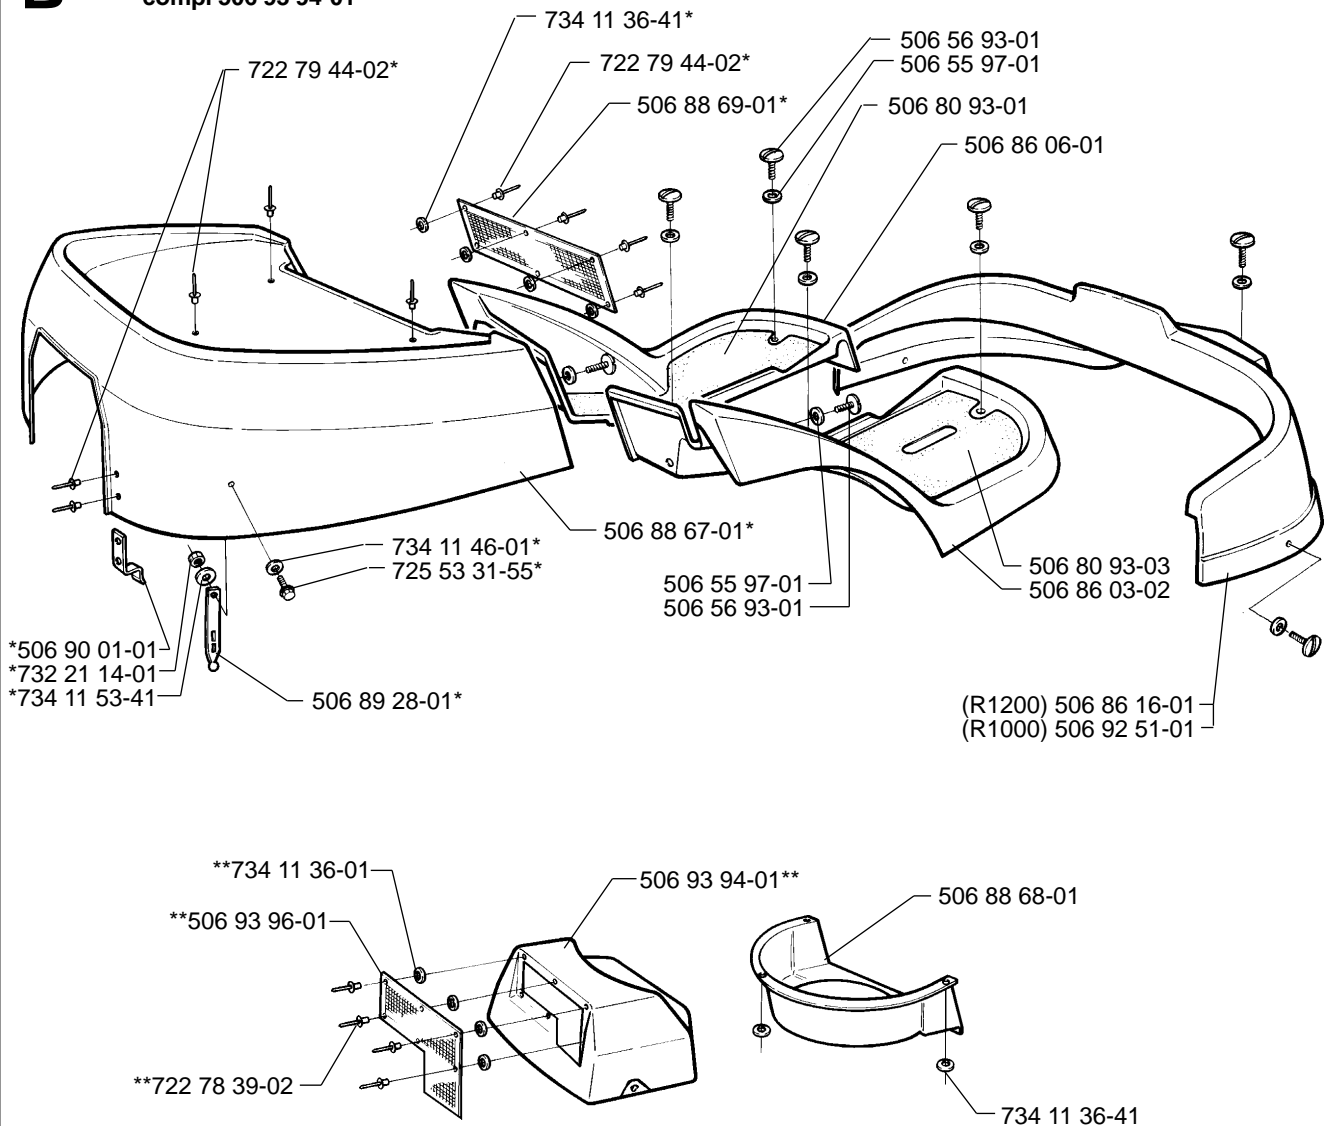

Rider 1200

2.1996 (K 61)

Spare parts

Ersatzteile

Pièces détachées

Reserve onderdelen

Repuestos

Reservdelar

A

B

*compl 506 88 67-01
 ** compl 506 93 94-01

C

D

E

G

F