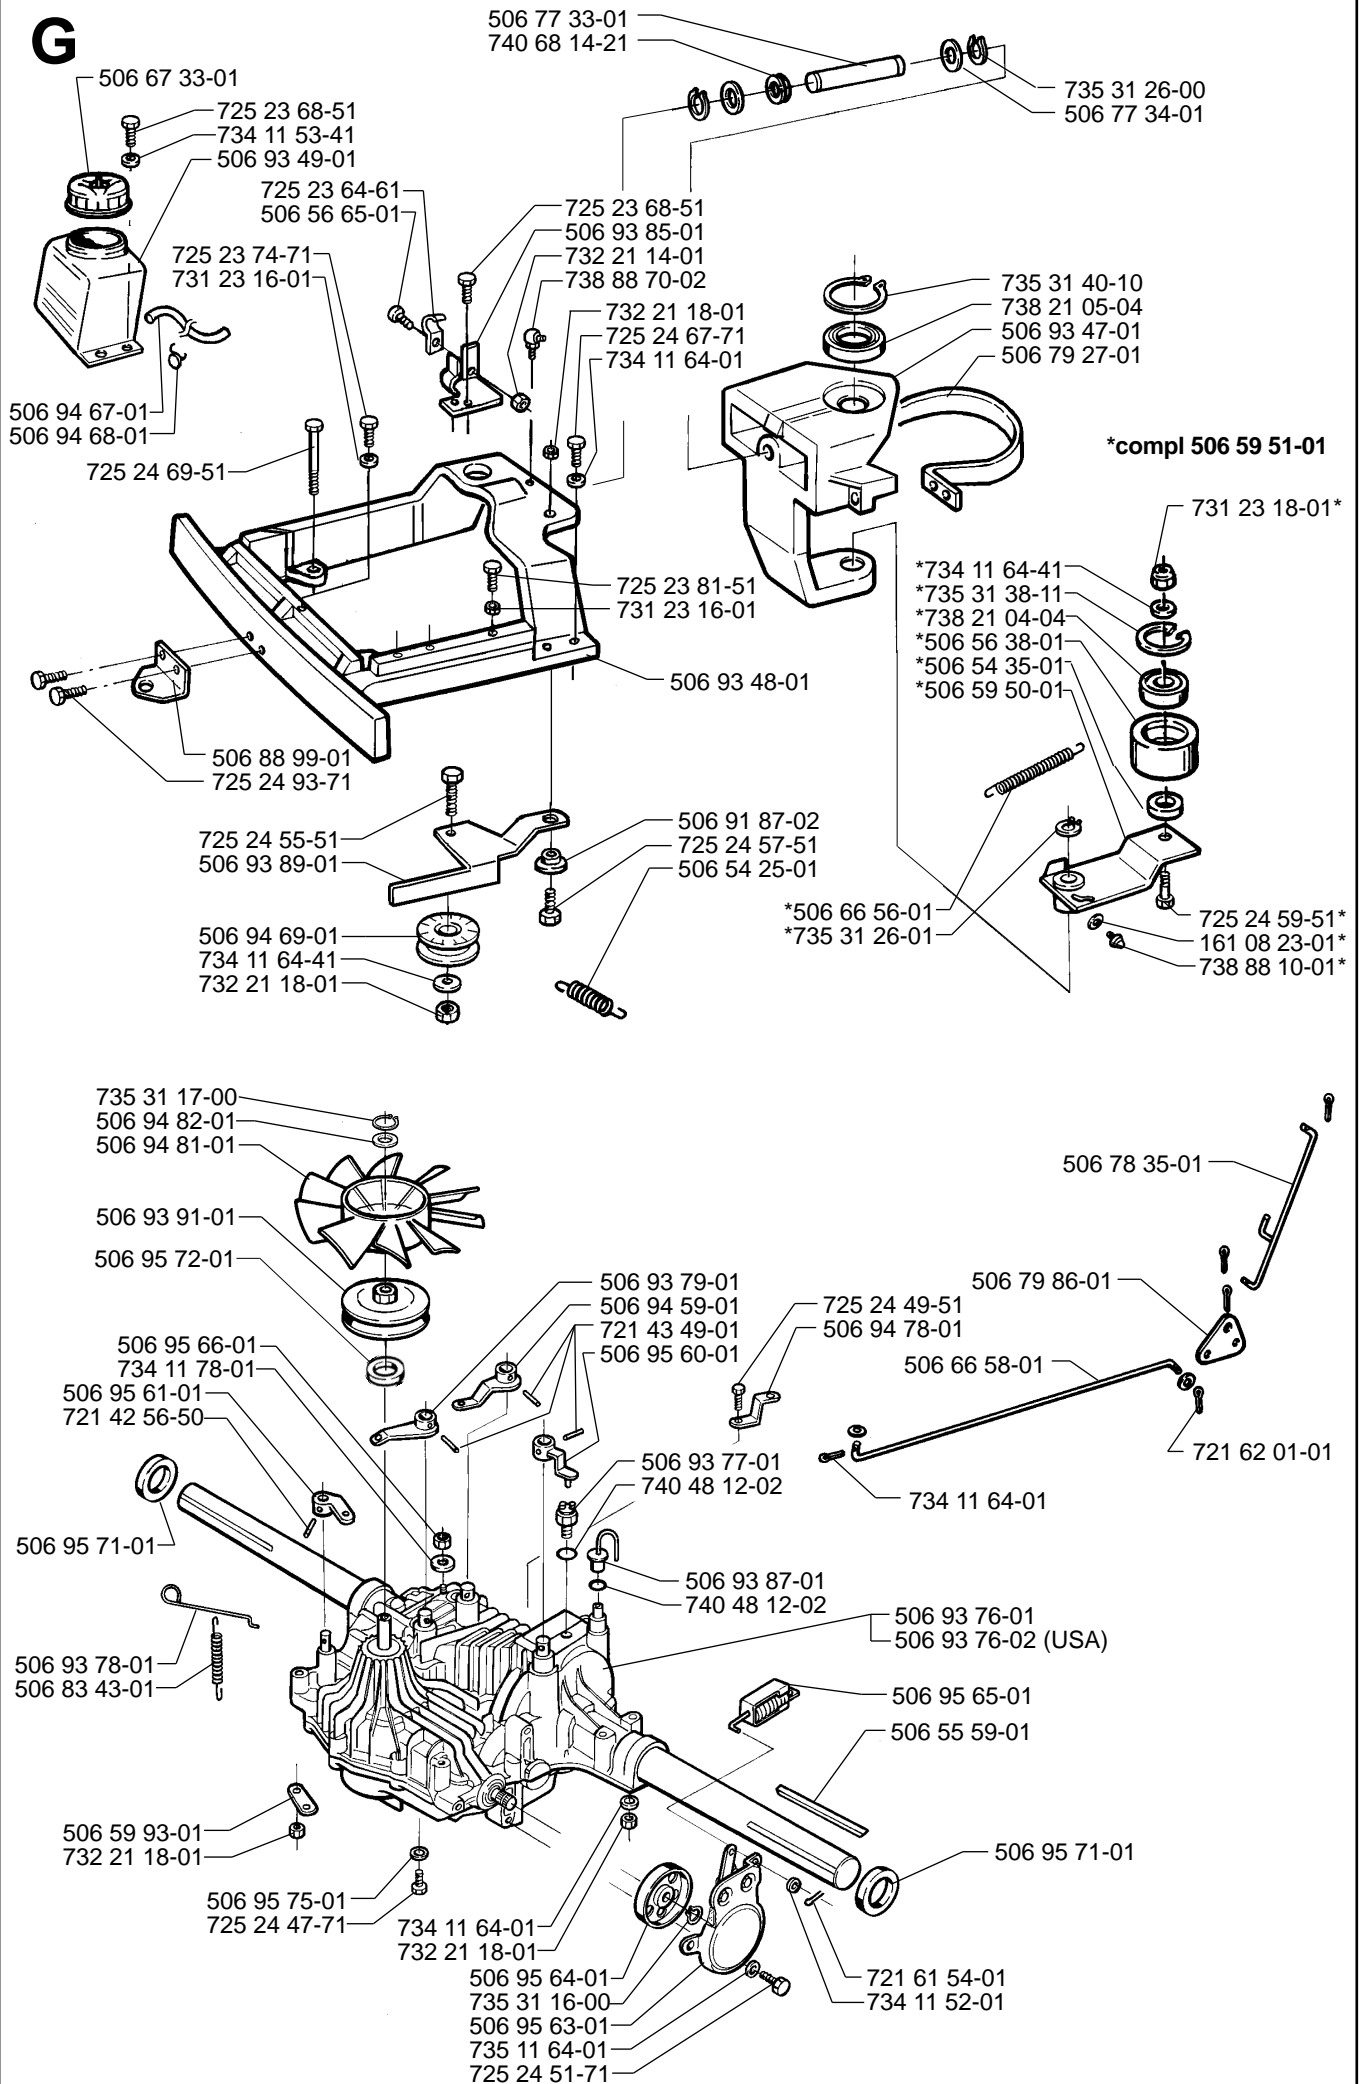

Rider 1200

2.1996 (K 61)

Spare parts

Ersatzteile

Pièces détachées

Reserve onderdelen

Repuestos

Reservdelar

A

B

*compl 506 88 67-01
 ** compl 506 93 94-01

C

D

E

G

F