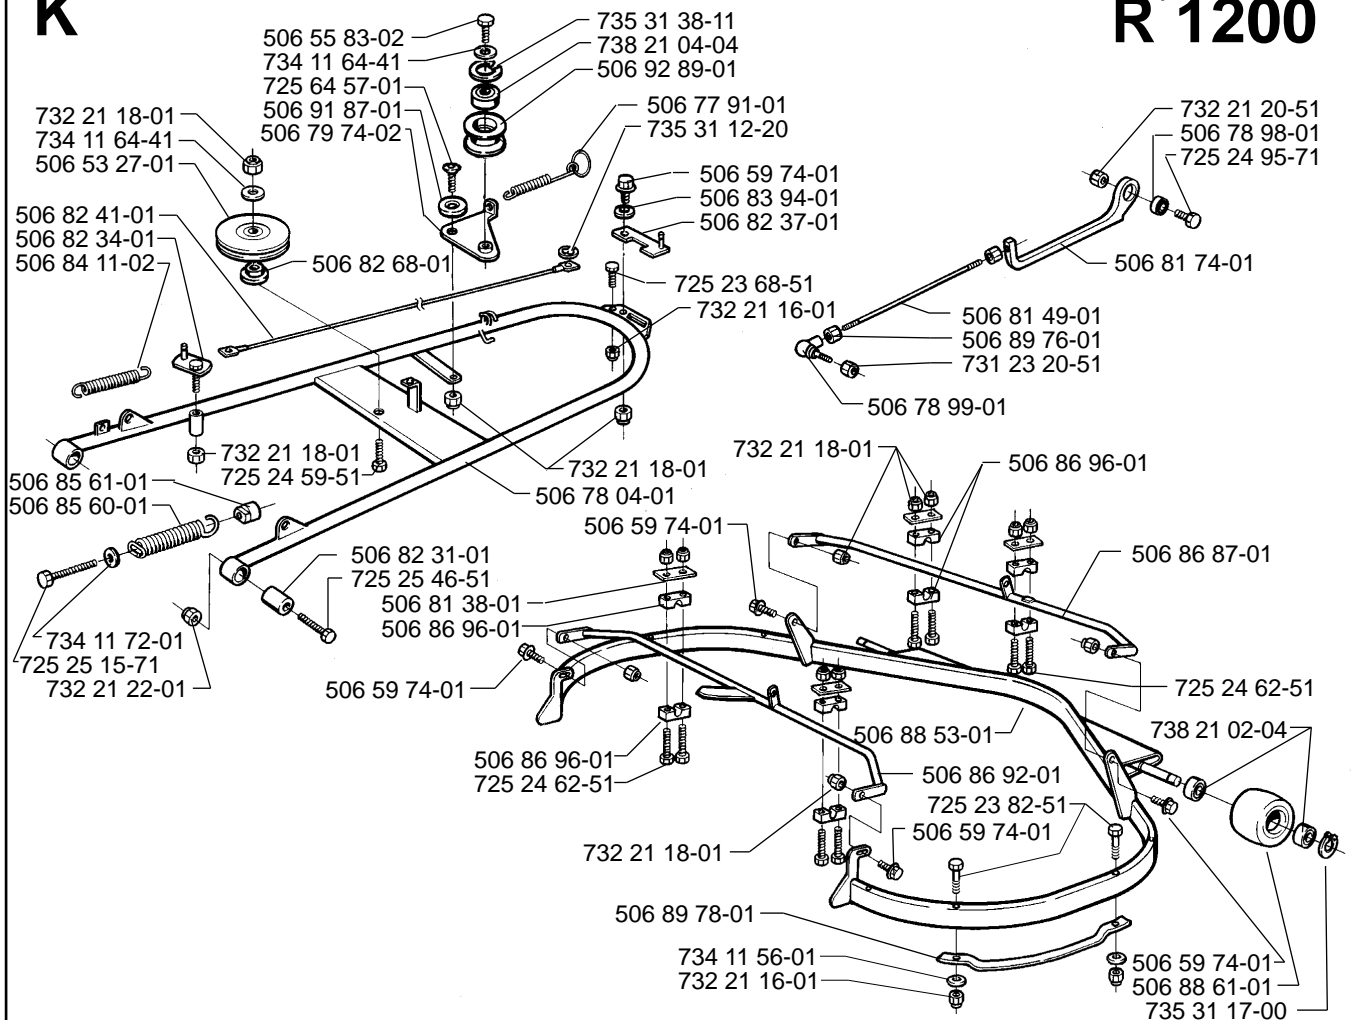

J

*compl 506 75 11-01 Yttre. Outer. Exterieur. Äusser. Ulko.
*compl 506 75 11-03 Mitten. Centre. Centre. Zentrum. Keski.

R 1200

K

R 1200