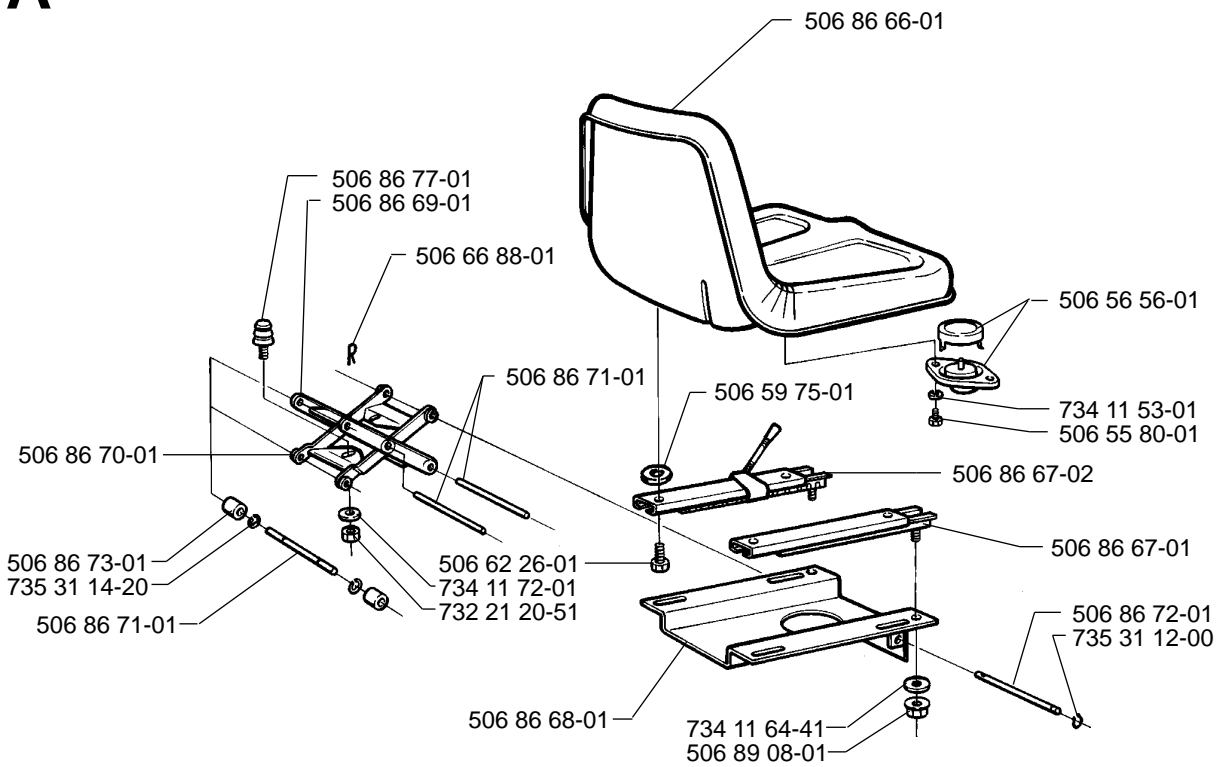

Rider 1200

2.1996 (K 61)

Spare parts

Ersatzteile

Pièces détachées

Reserve onderdelen

Repuestos

Reservdelar

A

B

*compl 506 88 67-01
 ** compl 506 93 94-01

C

D

E

G

F