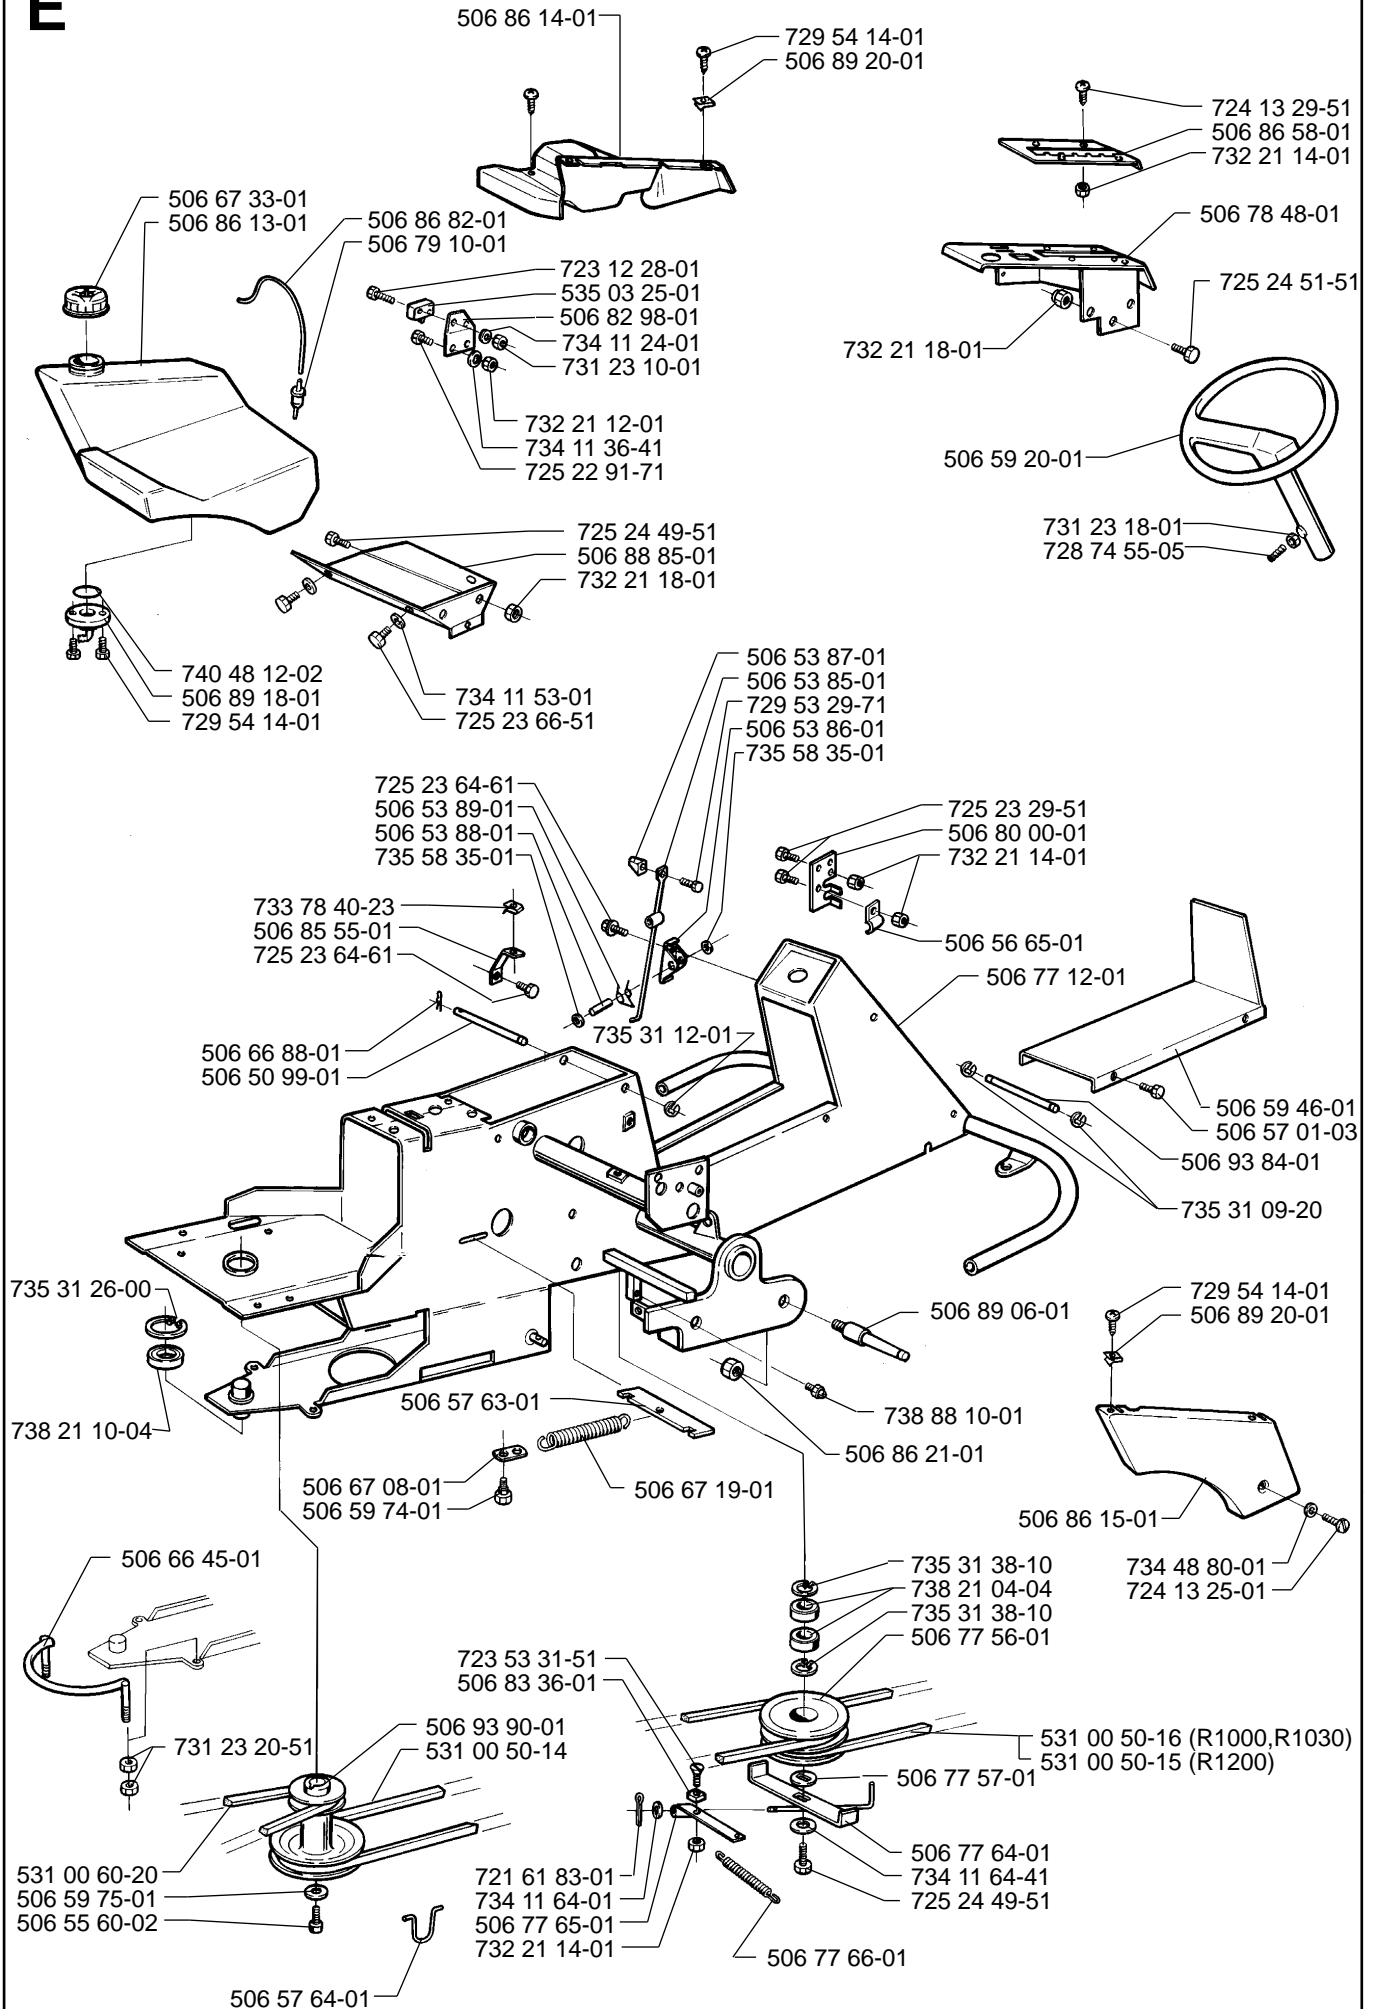

Rider 1200

2.1996 (K 61)

Spare parts

Ersatzteile

Pièces détachées

Reserve onderdelen

Repuestos

Reservdelar

A

B

*compl 506 88 67-01
 ** compl 506 93 94-01

C

D

E

G

F